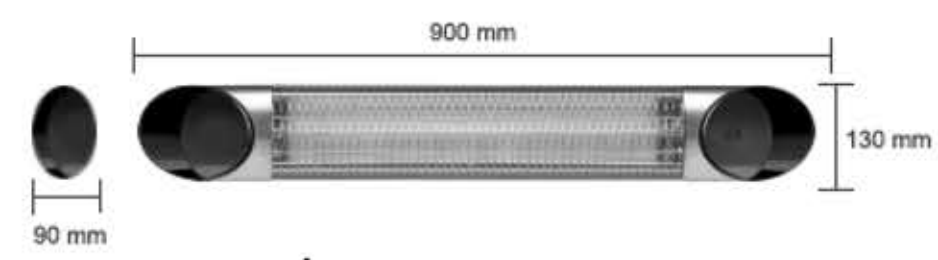

LE +
4 puissances de chauffe
PRODUIT

VEITO BLADE

Caractéristiques complètes → p. 44

La gamme Blade est la référence en matière de chauffage infrarouge. Elle se distingue par ses capacités de chauffage grâce à son filament en carbone et son variateur intégré réglable par télécommande. La gamme Blade est certifiée IP 55, étanche pour l'extérieur. Une seule télécommande permet de contrôler plusieurs appareils simultanément et indépendamment.

La gamme Blade est livrée avec un kit de fixation en inox. Kit noir en option.

La gamme Blade dispose en option d'un pied Veito telescopique en aluminium → p. 23

- IRM - onde moyenne - filament en carbone
- Utilisation: horizontale - verticale - plafond
- Ajustement de la puissance de chauffe:
- Blade Optima: 1000, 1500, 2000 et 2500 W
- Blade 2000: 800, 1200, 1600 et 2000 W
- Blade mini: 600, 800, 1000 et 1200 W
- Étanchéité: oui - IP55
- Couleur: noir ou gris
- Garantie: 2 ans

BLADE OPTIMA

10 M²

1000-2500 WATTS

BLADE 2000

8 M²

800-2000 WATTS

BLADE MINI

4 M²